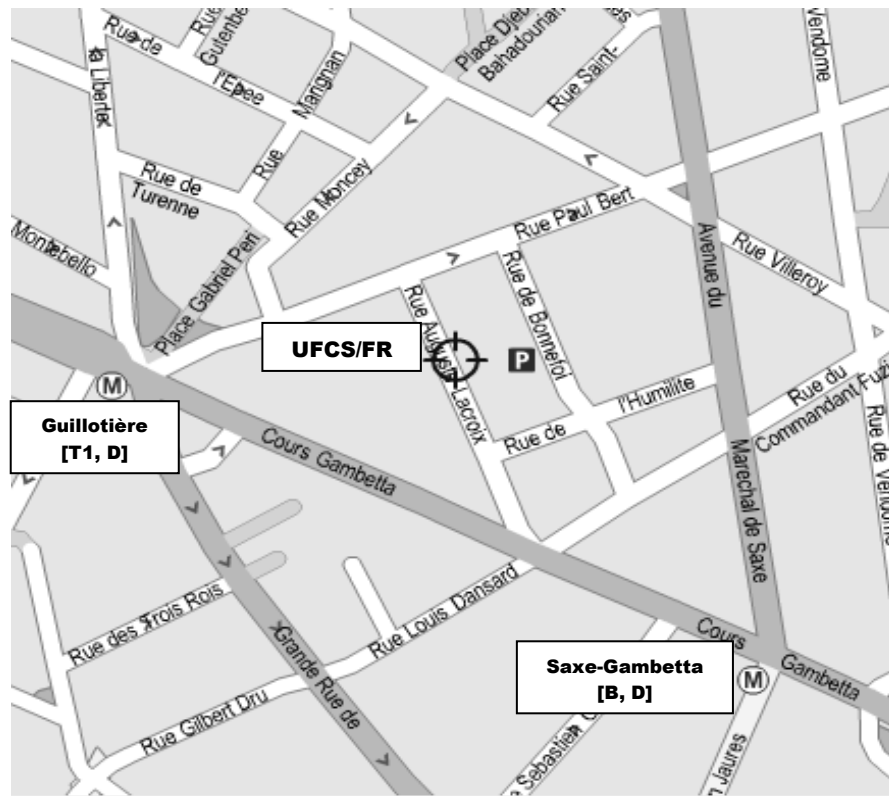

Plan de situation - UFCS/FR Formation Insertion -

UFCS / FR Formation Insertion
11/13 rue Auguste Lacroix - 69003 LYON
(Rez-de-chaussée sur rue)

☎ : 04 78 62 61 61 - E-mail : ufcsfr@ufcs-lyon.org

Métro B ou D station Saxe-Gambetta ou métro D station Guillotière
Tram T1 arrêt Guillotière
Nombreux bus